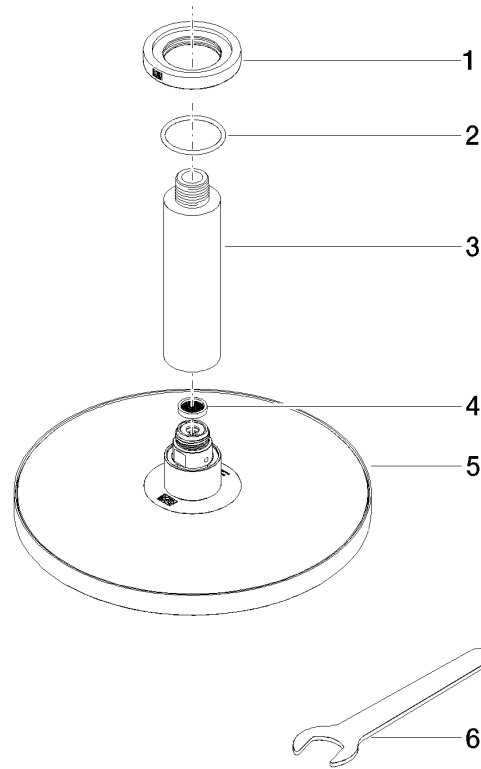

Soffione a pioggia con fissaggio a soffitto 220 mm - Cromo spazzolato

IMO

28 669 970

- Soffione a pioggia Ø 220 mm
- PURE RAIN, portata max 14 l/min (a 3 bar)
- Funzione a partire da: 7 l/min
- diametro rosetta 60 mm, utilizzo opzionale
- ingresso 1/2"
- con sistema anticalcare
- con funzione neutra

Prodotti complementari

- raccordo angolare ad incasso - 35 085 970 90**
- Profondità d'incasso max. 163 mm
 - profondità d'incasso min. 90 mm

28 669 970

mm [inches]

Diagramma di portata

Certificati

WRAS_2212012.

DVGW_DW-
6517DN0118.

LGA_38655.

28 669 970

Elenco delle parti di ricambio

N.	Codice articolo	Denominazione	Quantità necessaria	Tempo di produzione
1	09 27 22 040-93	rosetta	1	20
2	09 14 10 141 90	guarnizione	1	2
3	09 11 03 080-93	attacco	1	20
4	09 23 01 075 90	inserto	1	2
5	04 12 05 092 00-93	doccia	1	20
6	90 30 09 069 00 90	chiave	1	2