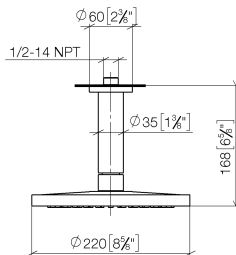

Prodotti complementari

- raccordo angolare ad incasso - 35 085 970 90**
- Profondità d'incasso max. 163 mm
 - profondità d'incasso min. 90 mm

28 669 970

mm [inches]

Diagramma di portata

Certificati

WRAS_2212012.

DVGW_DW-
6517DN0118.

LGA_38655.

28 669 970

Elenco delle parti di ricambio

N.	Codice articolo	Denominazione	Quantità necessaria	Tempo di produzione
1	09 27 22 040-93	rosetta	1	20
2	09 14 10 141 90	guarnizione	1	2
3	09 11 03 080-93	attacco	1	20
4	09 23 01 075 90	inserto	1	2
5	04 12 05 092 00-93	doccia	1	20
6	90 30 09 069 00 90	chiave	1	2