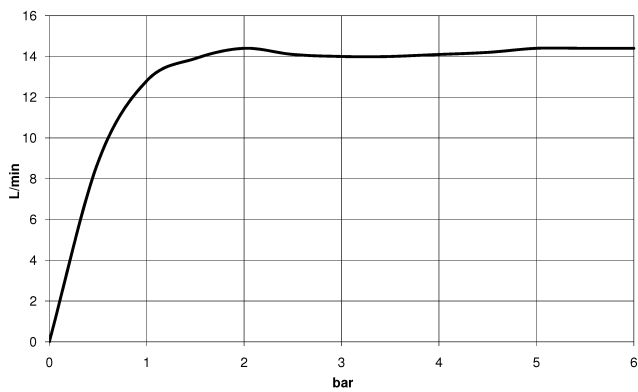

Soffione a pioggia con fissaggio a soffitto 220 mm - Cromo spazzolato

IMO

28 669 970

- Soffione a pioggia Ø 220 mm
- PURE RAIN, portata max 14 l/min (a 3 bar)
- Funzione a partire da: 7 l/min
- diametro rosetta 60 mm, utilizzo opzionale
- ingresso 1/2"
- con sistema anticalcare
- con funzione neutra

Prodotti complementari

- raccordo angolare ad incasso - 35 085 970 90**
- Profondità d'incasso max. 163 mm
 - profondità d'incasso min. 90 mm

28 669 970

mm [inches]

Diagramma di portata

Certificati

WRAS_2212012.